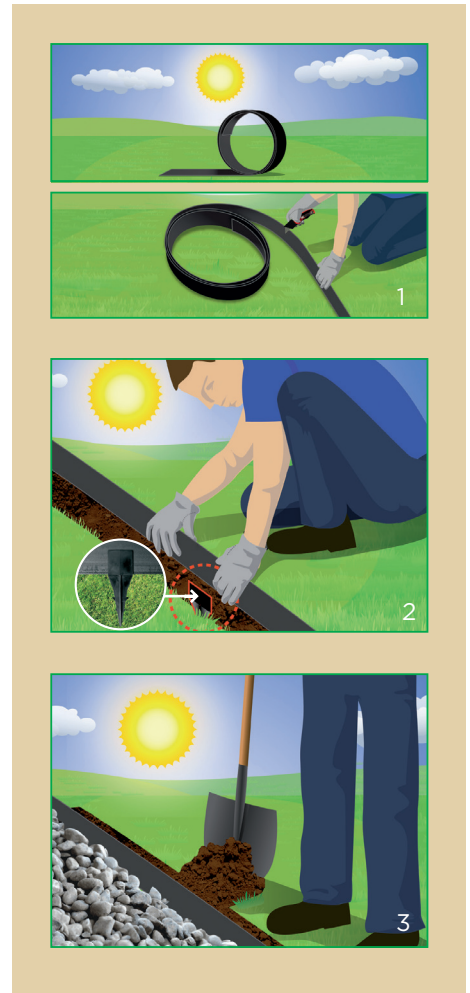

Dimensioni - Sizes

	PRO BOR 140RG	14 cm	5 mm	← max 3 cm
	25 m 45 m			
	PRO BOR 90RG	9 cm	4,5 mm	← max 3 cm
	25 m